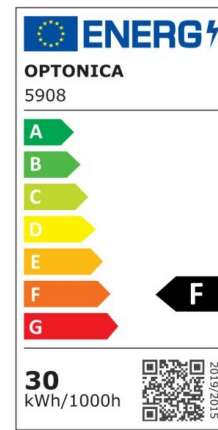

LED SMD Floodlight White City Line

Potenza

30W

Colore della luce

Neutral White (NW)

Specifiche tecniche

Numero di catalogo	5907
Angolo del fascio luminoso	120°
Marchio	Optonica
Codice Prodotto	FL30-B1
Codice Colore	845
Designazione del colore	Neutral White (NW)
Temperatura colore correlata	4500K
EAN Codice	3800156659070
Consumo energetico	30 kWh/1000h
Etichetta di efficienza energetica	F
Flux	2400 Lm
flusso per watt	80 lm/W
Input voltage	AC220-265V
Instant On	0.1 s
IP	IP65
Articoli per scatola	30
Articoli per confezione	1
Durata	25000h

Flusso luminoso residuo al termine del periodo di funzionamento	70%
Materiale	Aluminium
Cicli di accensione / spegnimento	100 000x
Frequenza operativa	50-60Hz
Potenza	30W
Ra ≥	80
Dimensioni della confezione	192x175x30 mm
Dimensioni del prodotto	187x167x24 mm
Temperatura	-20°C/ +40°C
Garanzia	2 Years
potenza equivalente	160W
Weight of Product	490 gr.