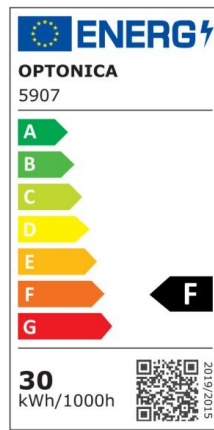

LED SMD Floodlight White City Line

Potenza

30W

Colore della luce

Neutral White (NW)

Specifiche tecniche

Numero di catalogo	5907
Angolo del fascio luminoso	120°
Marchio	Optonica
Codice Prodotto	FL30-B1
Codice Colore	845
Designazione del colore	Neutral White (NW)
Temperatura colore correlata	4500K
EAN Codice	3800156659070
Consumo energetico	30 kWh/1000h
Etichetta di efficienza energetica	F
Flux	2400 Lm
flusso per watt	80 lm/W
Input voltage	AC220-265V
Instant On	0.1 s
IP	IP65
Articoli per scatola	30
Articoli per confezione	1
Durata	25000h

Flusso luminoso residuo al termine del periodo di funzionamento	70%
Materiale	Aluminium
Cicli di accensione / spegnimento	100 000x
Frequenza operativa	50-60Hz
Potenza	30W
Ra ≥	80
Dimensioni della confezione	192x175x30 mm
Dimensioni del prodotto	187x167x24 mm
Temperatura	-20°C/ +40°C
Garanzia	2 Years
potenza equivalente	160W
Weight of Product	490 gr.